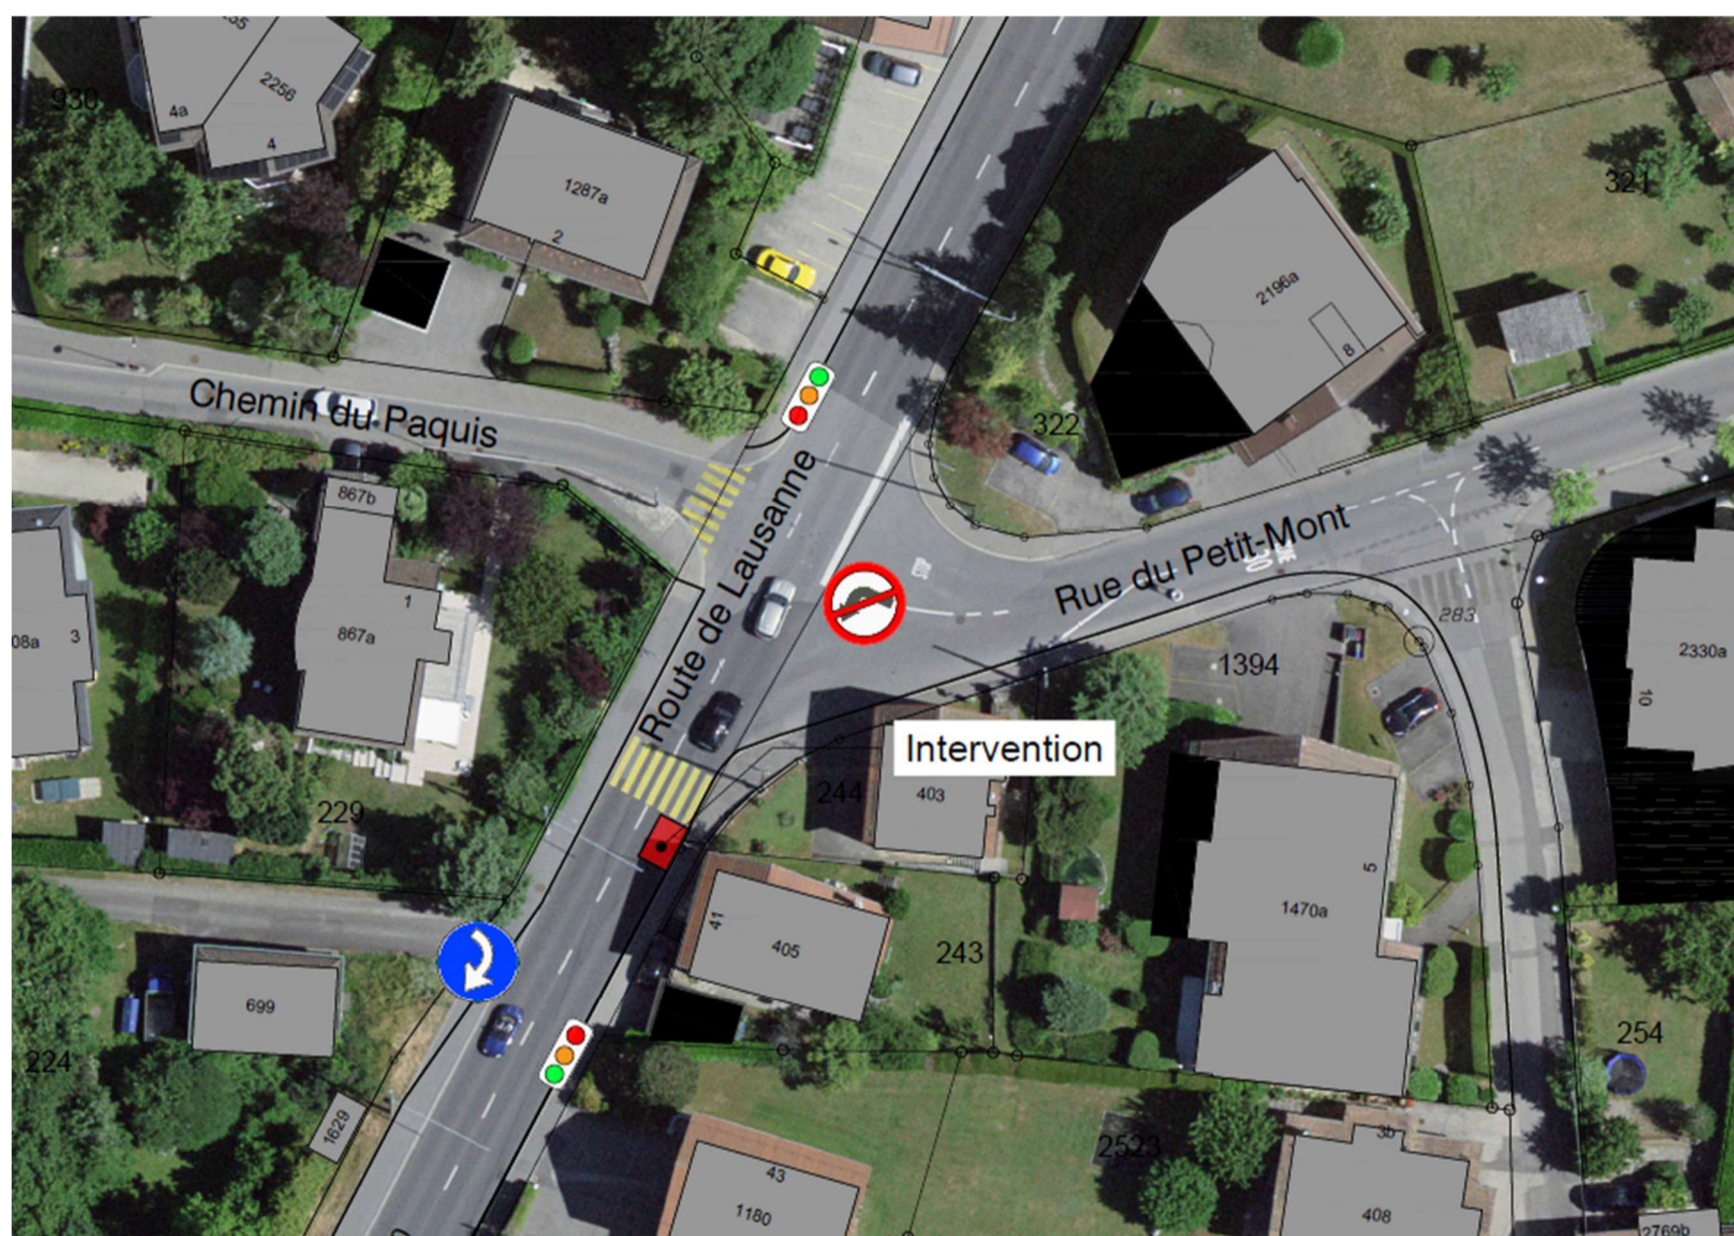

AVIS DE TRAVAUX

Route de Lausanne 41

Mise à niveau d'un regard sur chaussée

Durée des travaux : **du mercredi 8 au 10 juillet 2026**

Veillez respecter la signalisation de chantier mise en place, tous les accès aux parcelles privées seront maintenus pendant la durée des travaux

En cas de météo défavorable, les travaux peuvent être décalés à la semaine suivante