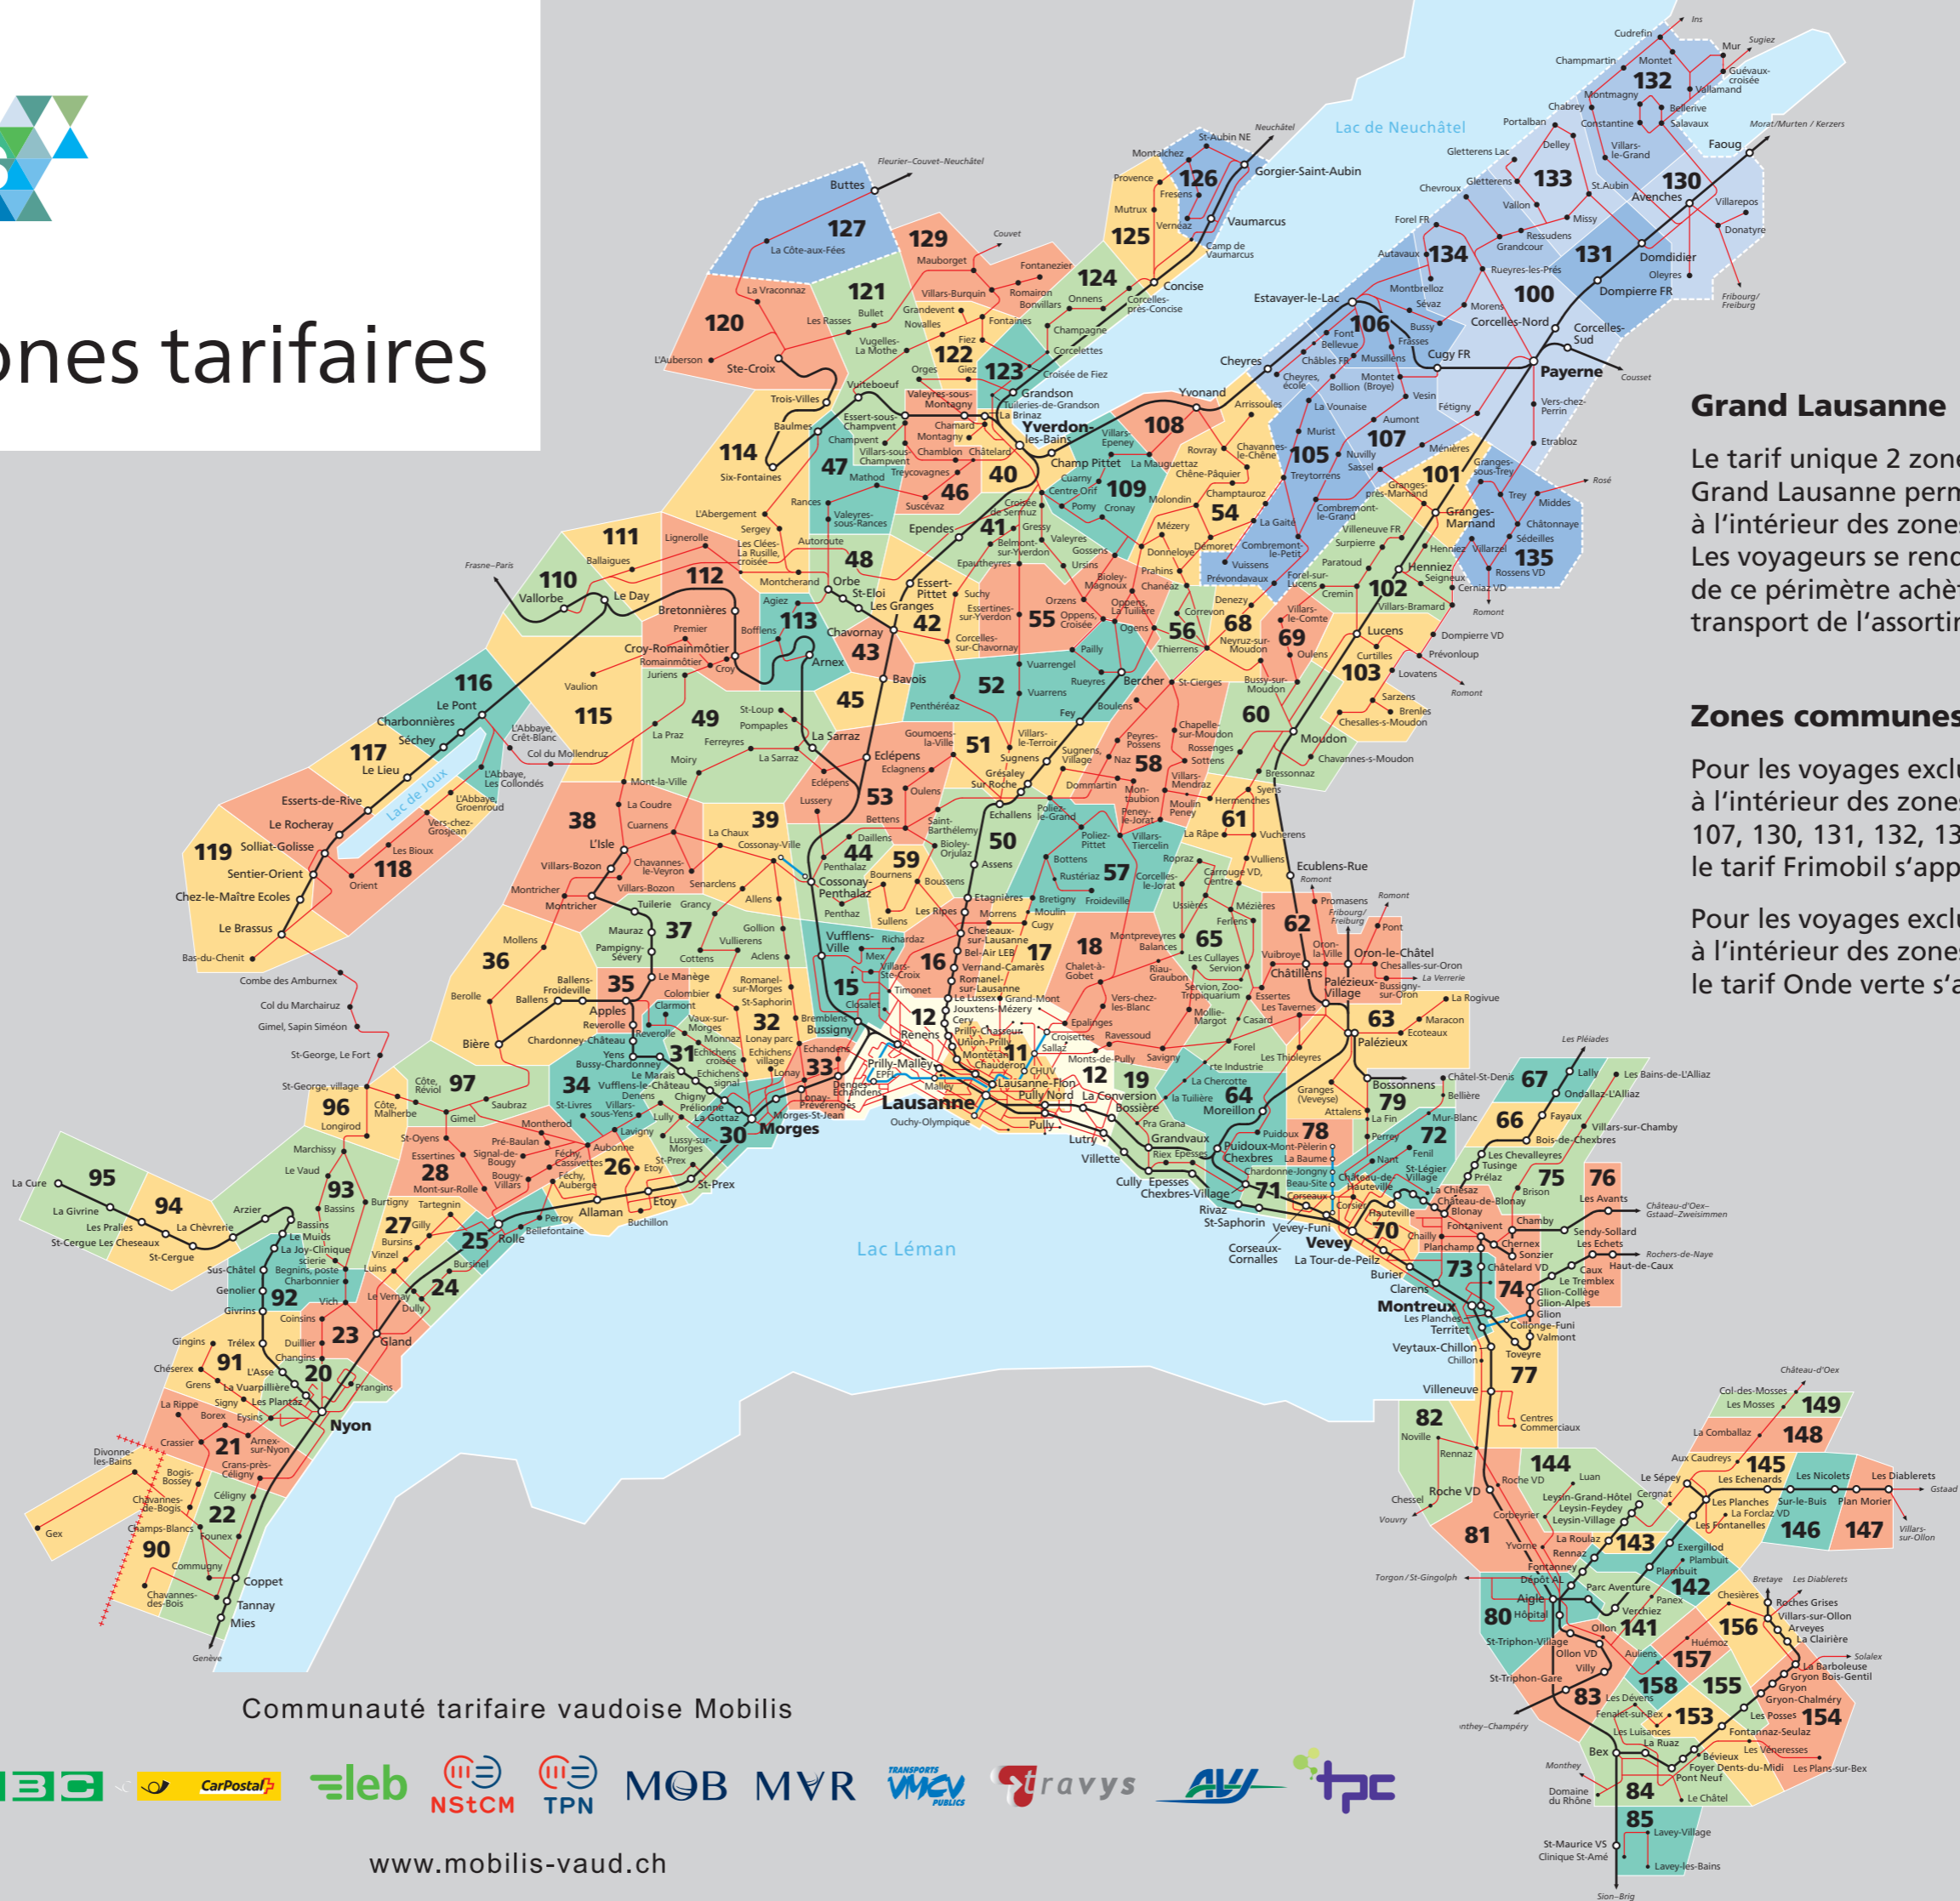

# Plan de zones tarifaires

-  Chemin de fer
-  Bus
-  Métro, funiculaire
-  Frontière CH/F

Zones Mobilis

Zones communes avec d'autres communautés tarifaires

Valable dès le 10.12.2017

## Grand Lausanne

Le tarif unique 2 zones appelé Grand Lausanne permet de voyager à l'intérieur des zones 11 et 12. Les voyageurs se rendant ou sortant de ce périmètre achètent un titre de transport de l'assortiment habituel.

## Zones communes

Pour les voyages exclusivement à l'intérieur des zones 100, 105, 106, 107, 130, 131, 132, 133, 134 et 135 le tarif Frimobil s'applique.

Pour les voyages exclusivement à l'intérieur des zones 126 et 127, le tarif Onde verte s'applique.

Communauté tarifaire vaudoise Mobilis