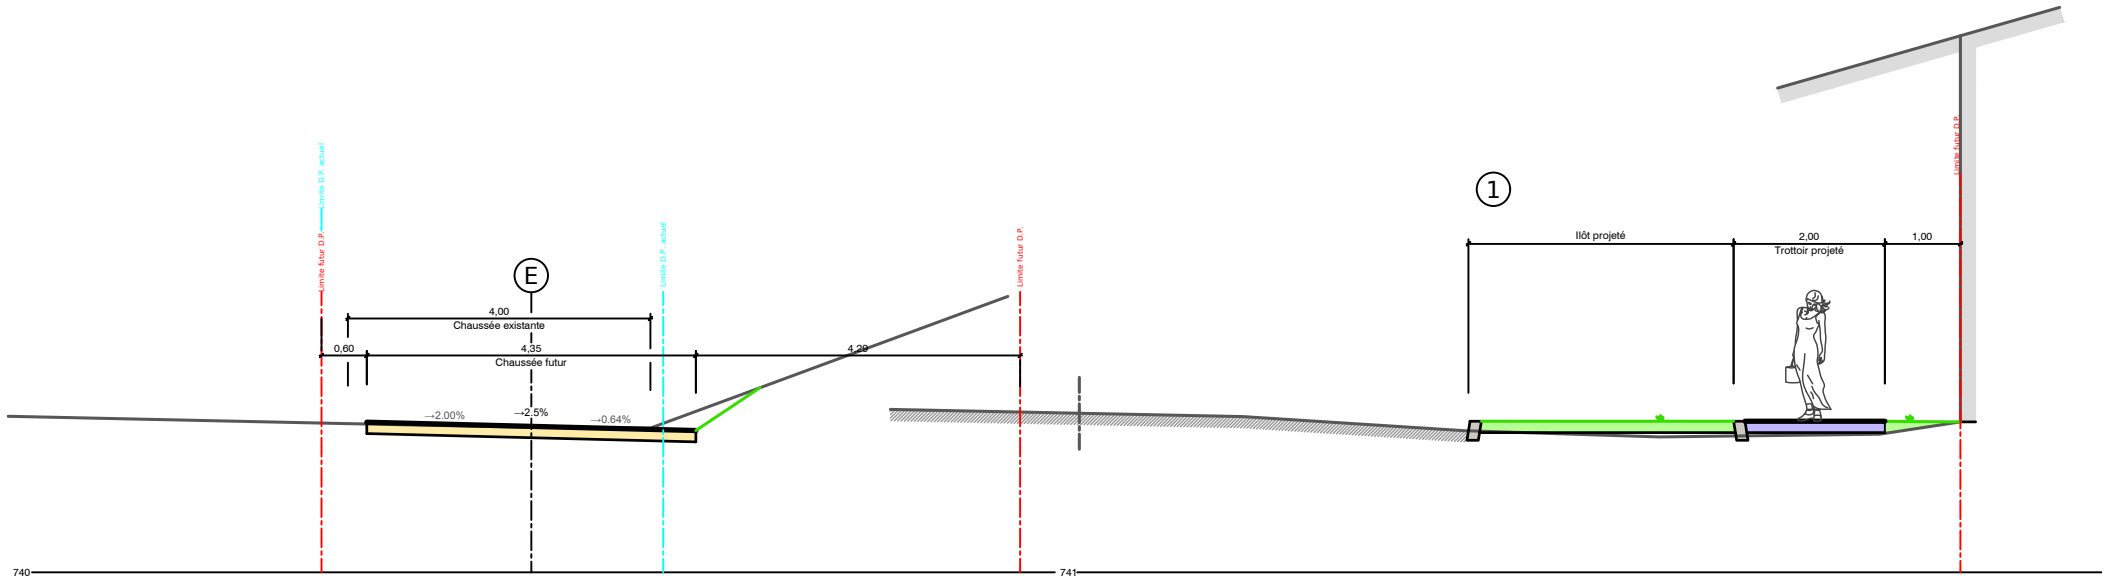

14013 Jorattez Châtaignier Route
Chemin du Châtaignier
Réalisation d'un trottoir

740 741

742 741

LE MONT

Service des travaux et infrastructures

Rte de Lausanne 16 | Tél. : 021.651.91.98
 1052 Le Mont-sur-Lausanne | Fax: 021.651.91.92
 www.lemontsurlausanne.ch | travaux@lemontsurlausanne.ch

Coupes types
 Enquête

14013 Jorattez Châtaignier Route
 Chemin du Châtaignier
 Réalisation d'un trottoir