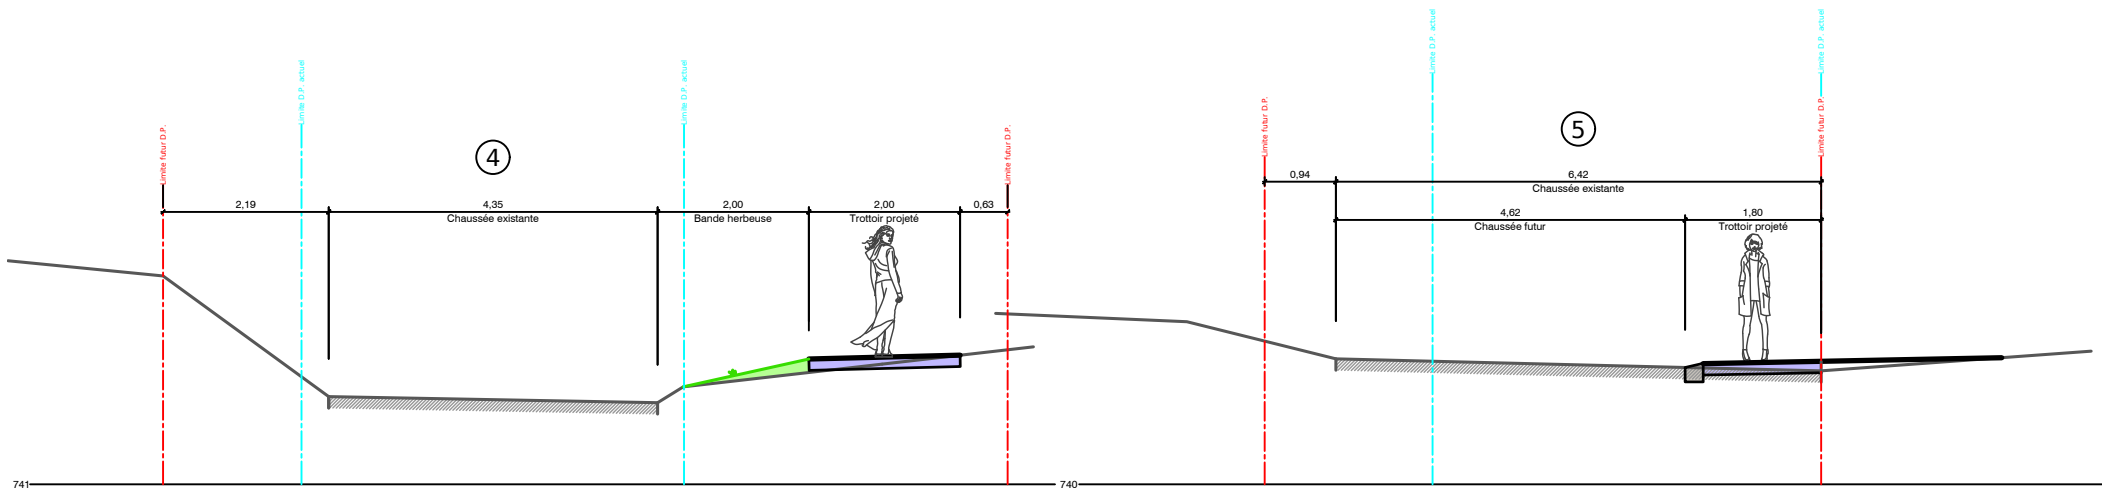

LE MONT

Service des travaux et infrastructures

Coupes types
Enquête

14013 Jorattez Châtaignier Route
Chemin du Châtaignier
Réalisation d'un trottoir