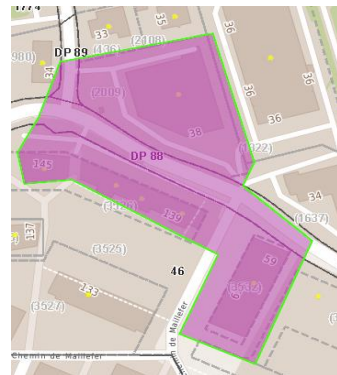

**Zone du Centre commercial du Grand-Mont**

**Zone du Skatepark**

**Zone de la Coop**

**Zone de Manlout Déchèterie**

**Zone Commerciale de Maillefer**

**Zone Place de jeux église**

**Zone à forte affluence**  
**Port du masque**  
**OBLIGATOIRE**  
**du lundi au samedi**  
**de 07h00 à 19h00**