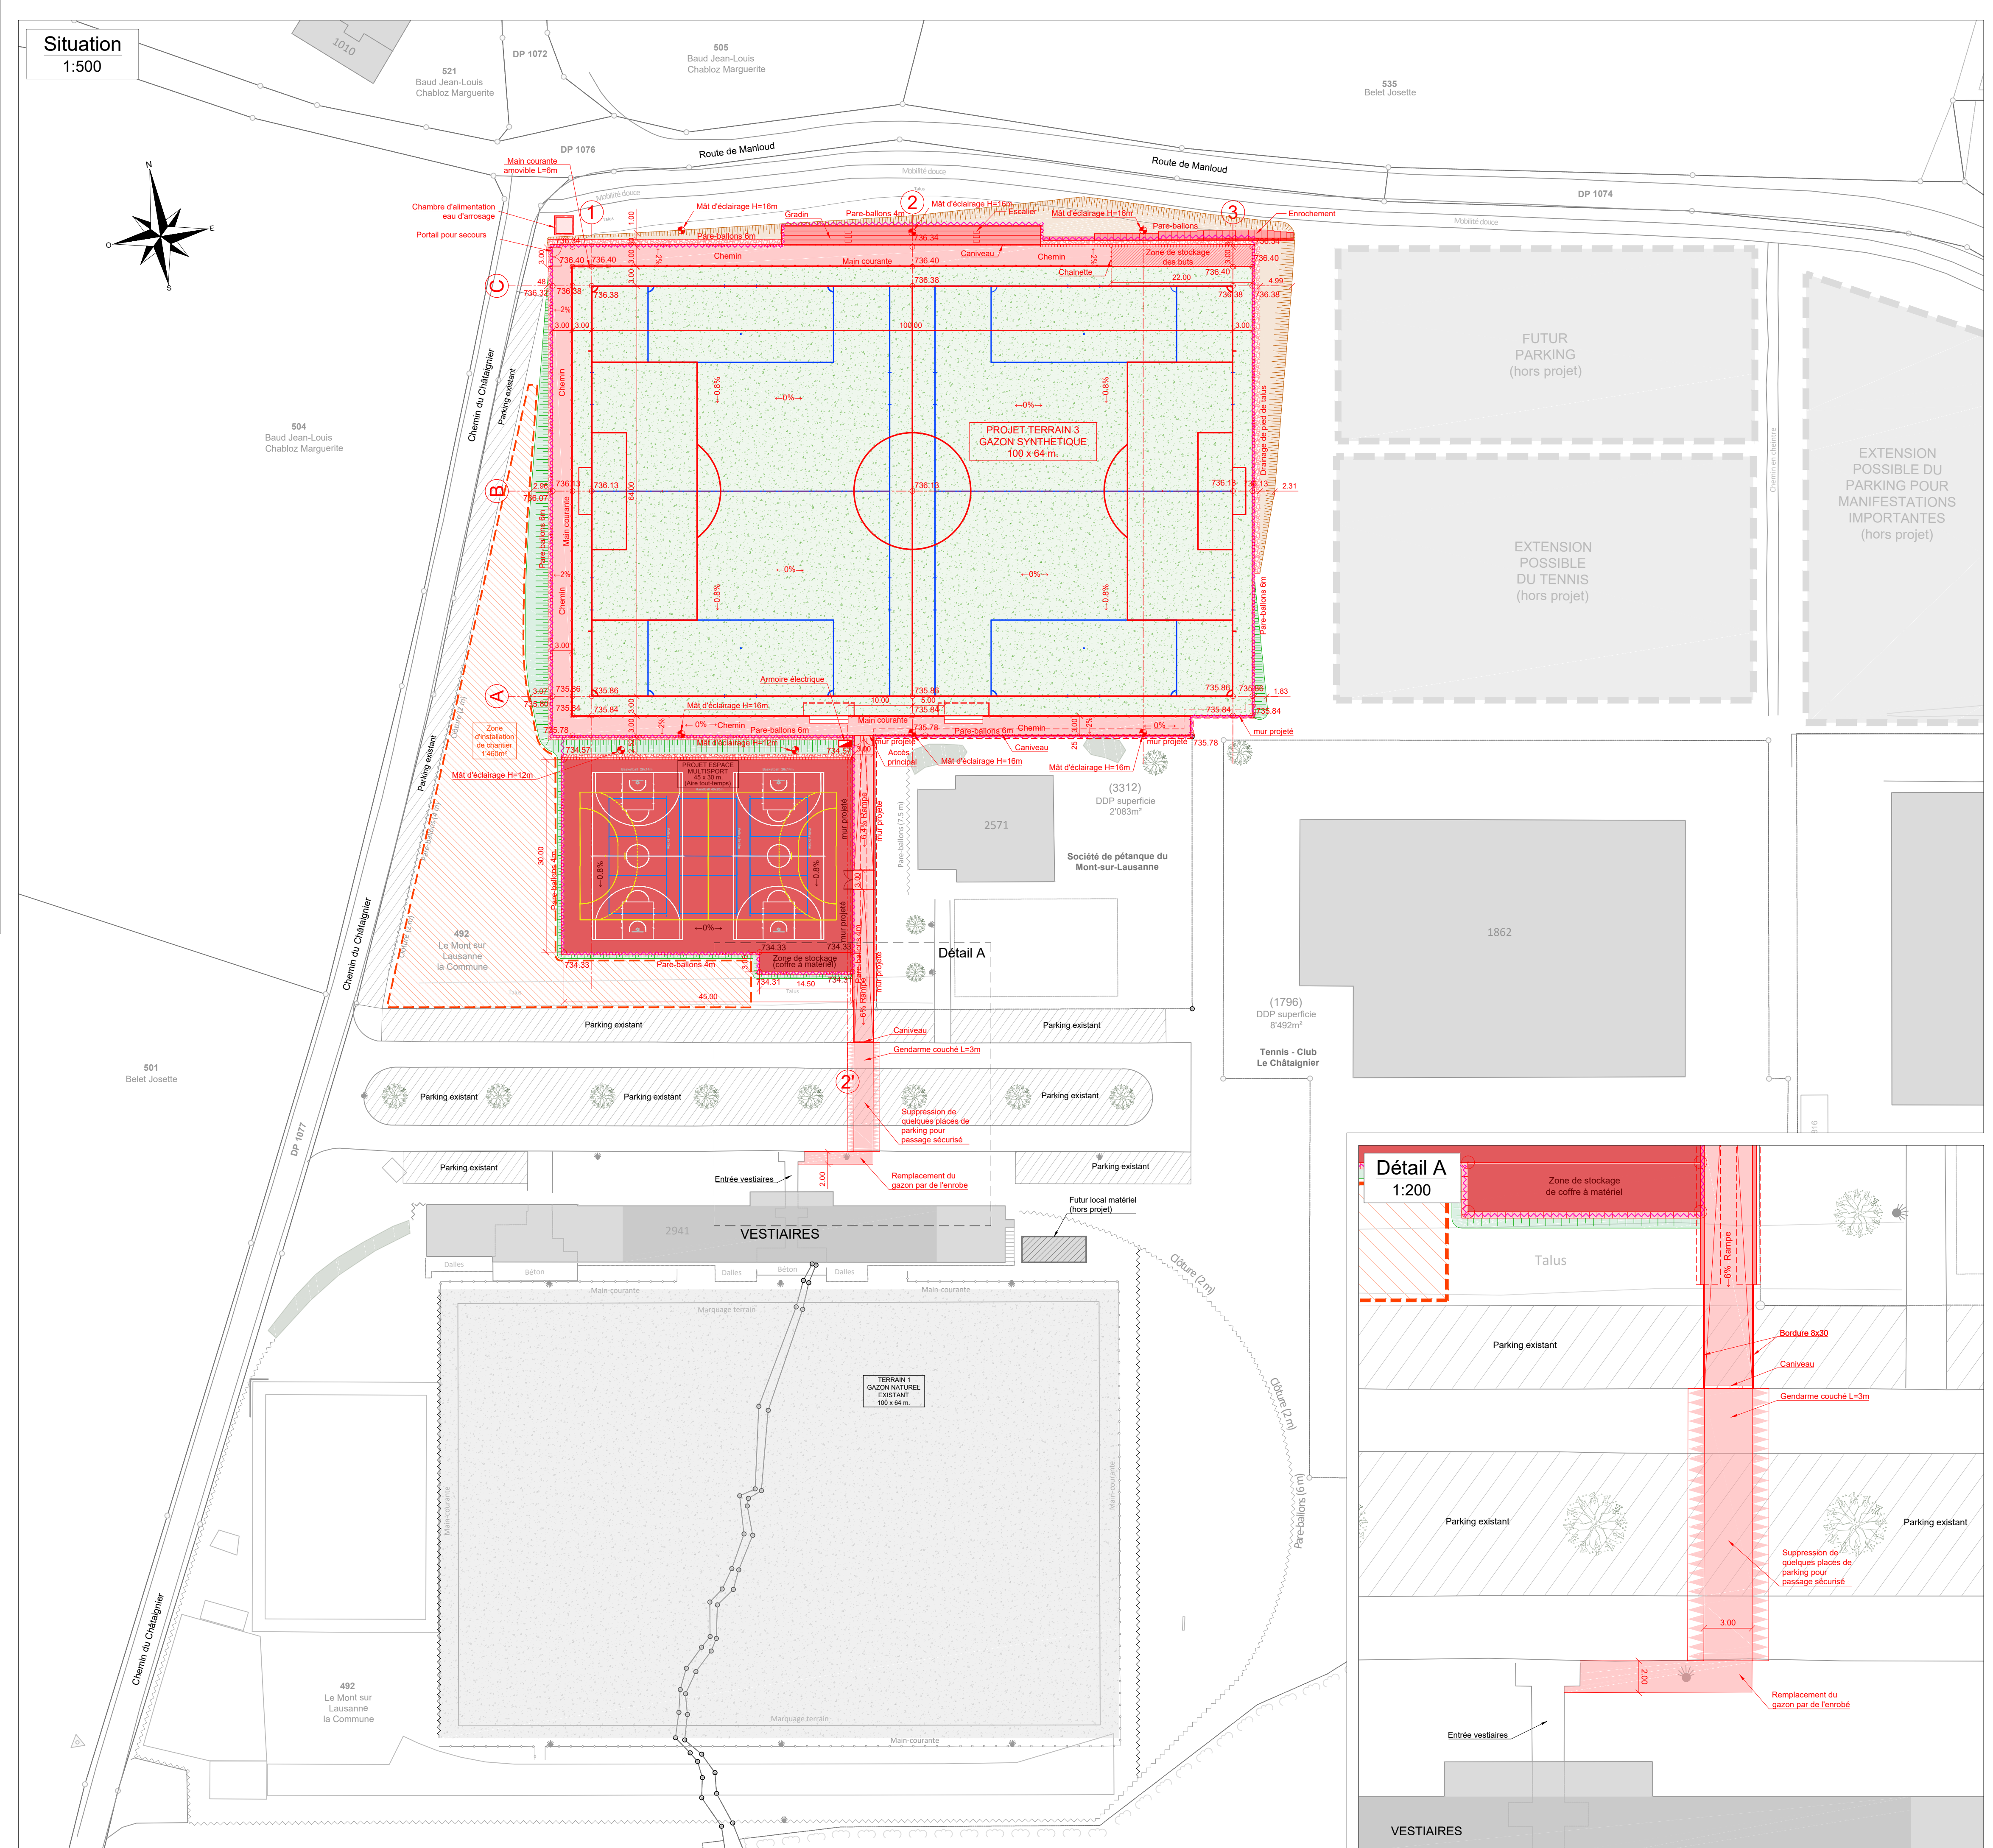

CANTON DE VAUD
COMMUNE DU MONT-SUR-LAUSANNE

LE MONT
Sur Lausanne

7

CENTRE SPORTIF DU CHÂTAIGNIER

N° AFFAIRE: 4724

N° PLAN: 4724 - 101

FORMAT: 840 x 594 mm

ECHELLE(S): 1:500

Pour la municipalité :

Le Syndic : Le Secrétaire : L'ingénieur :

J.-P. Sueur S. Varrin N. Simon

Légende:

- Gazon synthétique
- Surface multisport projetée
- Chemin projeté en enrobé
- Gradin en béton
- Talus en déblais projeté
- Talus en remblais projeté
- Mur projeté
- Niveau terrain projeté
- Pare-balloons H = 4.00m. et 6.00m.
- Bordure 8x25
- Caniveau type Birco light NW100A avec grille en fonte et désableur
- Dalle 40x40
- Dalle 40x40 + Pare-balloons
- Main courante
- Eléments à démolir

FUTUR PARKING (hors projet)

EXTENSION POSSIBLE DU PARKING POUR MANIFESTATIONS IMPORTANTES (hors projet)

EXTENSION POSSIBLE DU TENNIS (hors projet)

2571 DDP superficie 2'083m² Société de pétanque du Mont-sur-Lausanne

1862

(1796) DDP superficie 8'492m² Tennis - Club Le Châtaignier