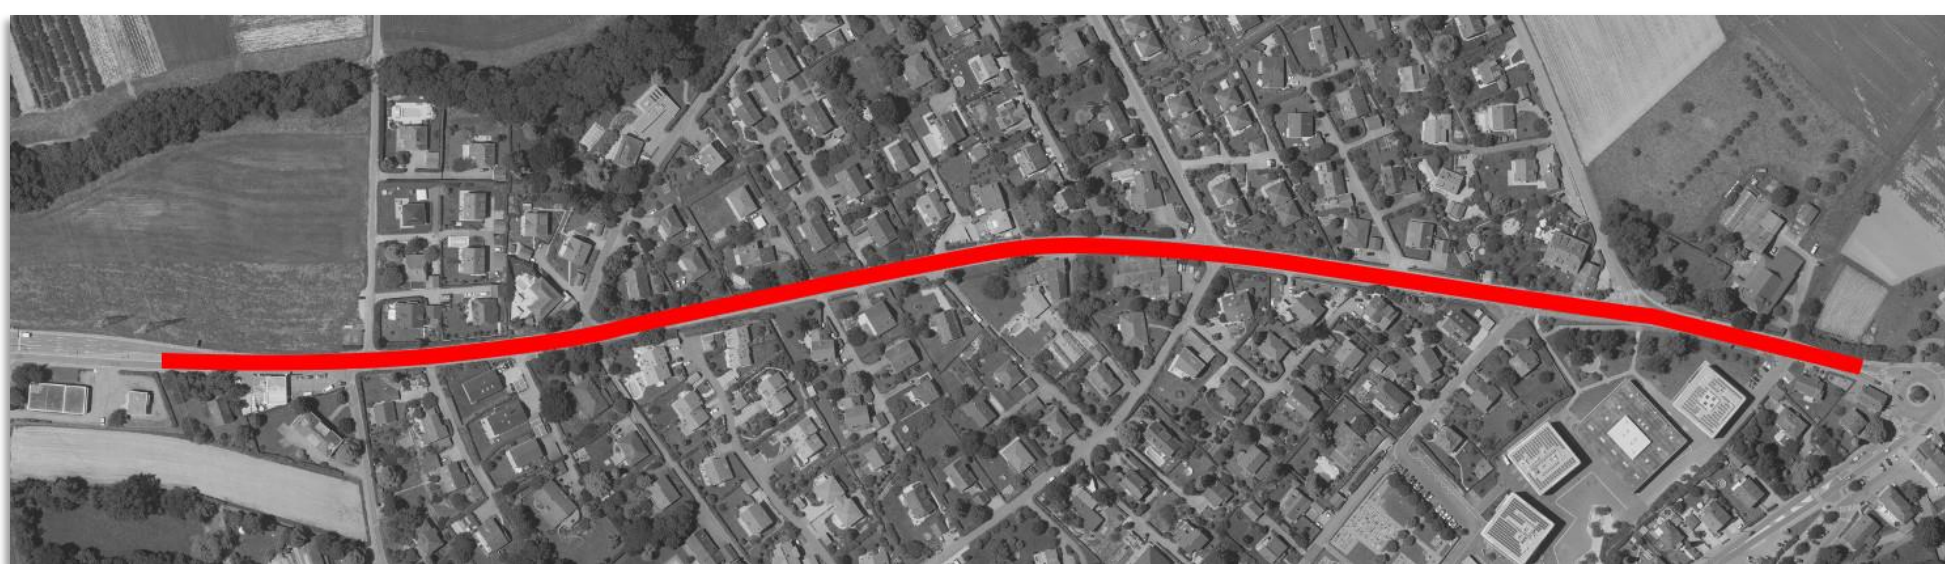

AVIS DE TRAVAUX

ROUTE DE LA BLÉCHERETTE

Réfection de la chaussée

Du 2 au 25 août circulation perturbée

Du samedi 26 au lundi 28 août 5h00

FERMETURE TOTALE

DE LA CHAUSSÉE

Merci de faire preuve de compréhension pour les désagréments occasionnés, mais indispensables à la bonne exécution de ces travaux